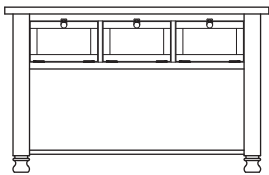

**Queen/Twin Dresser**  
DSR002A  
30"W x 15"D x 30"H  
DSR003A / DSR004A  
30"W x 15"D x 30"H

**Queen Headboard**  
QHB00A  
63"W x 4"D x 59"H

**King Headboard**  
KHB001A  
78"W x 4"D x 54"H

**Buffet**  
BUF001A  
60"W x 18"D x 36<sup>1</sup>/<sub>2</sub>"H

**Twin Dresser**  
DSR001A  
48"W x 24"D x 41"H

**Master Dresser**  
DSR00A  
60"W x 19"D x 44"H

**Computer Cabinet**  
CUS00A  
54"W x 24"D x 56"H

**Dining Chair (with arms)**  
CHD00A  
26"W x 25<sup>1</sup>/<sub>2</sub>"D x 45"H

**Dining Chair**  
CHD001A  
26"W x 25<sup>1</sup>/<sub>2</sub>"D x 45"H

**Round Entry Table**  
TAB004A  
40"DIA x 32"H

**Sofa Table**  
TBS000A  
48"W x 18"D x 32"H

**Dining Table**  
TBL00A  
88"W x 44"D x 30"H

**TV Table**  
TVS00A  
48"W x 20"D x 30"H

**Round End Table**  
TBE005A  
30"DIA x 25"H

**Block End Table**  
TBI001A  
30"W x 30"D x 25"H

**King Nightstand**  
NST004A  
24<sup>1</sup>/<sub>2</sub>"W x 18"D x 25"H