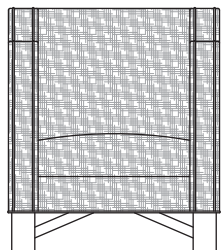

King Headboard
KHB003A
78"W x 2³/₈"D x 36"H

King Headboard
KHB004A
76"W x 2³/₈"D x 30"H

Entertainment Unit
ENT003A
60"W x 23"D x 36"H

Entertainment Unit
ENT004A
48"W x 20"D x 36"H

Coffee Table
TBC009A
18"W x 18"D x 18"H
Brushed Nickel

King Canopy Bed
KBD003A
81¹/₂"W x 83¹/₂"D x 78"H

TV Dresser
DSR015A
36"W x 18"D x 58"H

Foyer Console Table
TBN004A
42"W x 16"D x 33"H

Master Nightstand
NST014A
20"W x 20"D x 23"H

Master NS
NST016A
18"W x 20"D x 24"H
Brushed Nickel

Master NS
NST015A
16"W x 20"D x 24"H
Brushed Nickel

Lounge Chair
CHL003A
32"W x 32"D x 37"H

Console Table
TBN003A
54"W x 16"D x 31"H

Dining Table
TBL012A
54"W x 36"D x 30"H

Dining Table
TBL013A
36"W x 36"D x 30"H

End Table
TBE012A
24"W x 24"D x 24"H