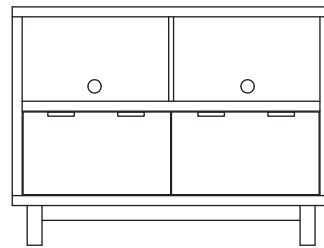

King Headboard
KHB003A
78"W x 2³/₈"D x 36"H

King Headboard
KHB004A
76"W x 2³/₈"D x 30"H

Entertainment Unit
ENT003A
60"W x 23"D x 36"H

Entertainment Unit
ENT004A
48"W x 20"D x 36"H

Coffee Table
TBC009A
18"W x 18"D x 18"H
Brushed Nickel