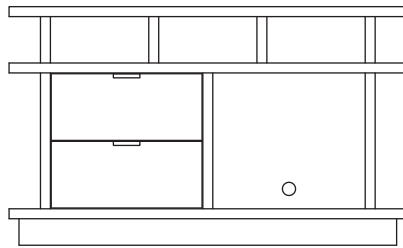

King Headboard
KHB003A
78"W x 2³/₈"D x 36"H

King Headboard
KHB004A
76"W x 2³/₈"D x 30"H

Entertainment Unit
ENT003A
60"W x 23"D x 36"H

Entertainment Unit
ENT004A
48"W x 20"D x 36"H

Coffee Table
TBC009A
18"W x 18"D x 18"H
Brushed Nickel

King Canopy Bed
KBD003A
81¹/₂"W x 83¹/₂"D x 78"H

TV Dresser
DSR015A
36"W x 18"D x 58"H

Foyer Console Table
TBN004A
42"W x 16"D x 33"H

Master Nightstand
NST014A
20"W x 20"D x 23"H

Master NS
NST016A
18"W x 20"D x 24"H
Brushed Nickel

End Table
TBE012A
24"W x 24"D x 24"H