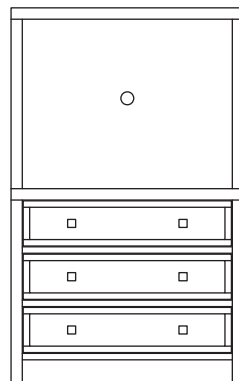

King Headboard
KHB003A
78"W x 2³/₈"D x 36"H

King Headboard
KHB004A
76"W x 2³/₈"D x 30"H

Entertainment Unit
ENT003A
60"W x 23"D x 36"H

Entertainment Unit
ENT004A
48"W x 20"D x 36"H

Coffee Table
TBC009A
18"W x 18"D x 18"H
Brushed Nickel

King Canopy Bed
KBD003A
81¹/₂"W x 83¹/₂"D x 78"H

TV Dresser
DSR015A
36"W x 18"D x 58"H

Foyer Console Table
TBN004A
42"W x 16"D x 33"H

Master Nightstand
NST014A
20"W x 20"D x 23"H

Master NS
NST016A
18"W x 20"D x 24"H
Brushed Nickel

Master NS
NST015A
16"W x 20"D x 24"H
Brushed Nickel

Lounge Chair
CHL003A
32"W x 32"D x 37"H

Console Table
TBN003A
54"W x 16"D x 31"H

Dining Table
TBL012A
54"W x 36"D x 30"H

Dining Table
TBL013A
36"W x 36"D x 30"H