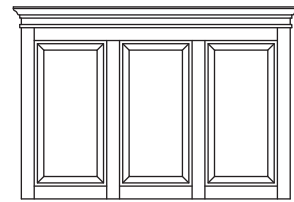

**Bunk Bed**  
BED000A  
80"W x 80"D x 74 1/4"H

**Queen Headboard**  
QHB005A  
60"W x 2 3/8"D x 32"H

**Twin Headboard**  
THB007A  
44 1/2"W x 2 3/4"D x 30"H

**Drawer Chest**  
CHT001A  
30"W x 16"D x 39"H

**Bunk Bed Dresser**  
DSR024A  
30"W x 16"D x 33"H

**Dresser**  
DSR025A  
60"W x 19"D x 36"H

**TV Stand**  
TVS002A  
48"W x 19"D x 26"H

**Dining Table**  
TBL021A  
54"W x 32"D x 30"H

**Console Table**  
TBN006A  
42"W x 18"D x 33"H