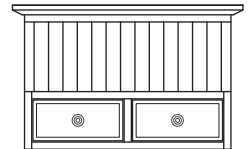

**Bunk Bed**  
BED000A  
80"W x 80"D x 74 1/4"H

**Queen Headboard**  
QHB005A  
60"W x 2 3/8"D x 32"H

**Twin Headboard**  
THB007A  
44 1/2"W x 2 3/4"D x 30"H

**Drawer Chest**  
CHT001A  
30"W x 16"D x 39"H

**Bunk Bed Dresser**  
DSR024A  
30"W x 16"D x 33"H

**Dresser**  
DSR025A  
60"W x 19"D x 36"H

**TV Stand**  
TVS002A  
48"W x 19"D x 26"H

**Dining Table**  
TBL021A  
54"W x 32"D x 30"H

**Console Table**  
TBN006A  
42"W x 18"D x 33"H

**Mirror**  
MIR001A  
27"W x 1 1/2"D x 42"H

**Wall Shelf**  
CUS002A  
24"W x 10"D x 15"H

**End Table**  
TBE022A  
22"W x 22"D x 24"H

**Queen Nightstand**  
NST024A  
22"W x 18"D x 24"H

**Twin Nightstand**  
NST025A  
20"W x 18"D x 24"H