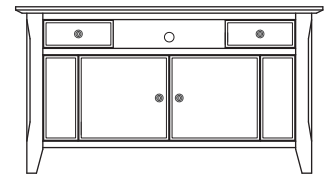

**Bunk Bed**  
BED000A  
80"W x 80"D x 74 1/4"H

**Queen Headboard**  
QHB005A  
60"W x 2 3/8"D x 32"H

**Twin Headboard**  
THB007A  
44 1/2"W x 2 3/4"D x 30"H

**Drawer Chest**  
CHT001A  
30"W x 16"D x 39"H

**Bunk Bed Dresser**  
DSR024A  
30"W x 16"D x 33"H

**Dresser**  
DSR025A  
60"W x 19"D x 36"H

**TV Stand**  
TVS002A  
48"W x 19"D x 26"H

**Dining Table**  
TBL021A  
54"W x 32"D x 30"H

**Console Table**  
TBN006A  
42"W x 18"D x 33"H

**Mirror**  
MIR001A  
27"W x 1 1/2"D x 42"H

**Wall Shelf**  
CUS002A  
24"W x 10"D x 15"H

**End Table**  
TBE022A  
22"W x 22"D x 24"H

**Queen Nightstand**  
NST024A  
22"W x 18"D x 24"H

**Twin Nightstand**  
NST025A  
20"W x 18"D x 24"H