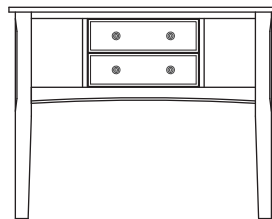

**Bunk Bed**  
BED000A  
80"W x 80"D x 74 1/4"H

**Queen Headboard**  
QHB005A  
60"W x 2 3/8"D x 32"H

**Twin Headboard**  
THB007A  
44 1/2"W x 2 3/4"D x 30"H

**Drawer Chest**  
CHT001A  
30"W x 16"D x 39"H

**Bunk Bed Dresser**  
DSR024A  
30"W x 16"D x 33"H

**Dresser**  
DSR025A  
60"W x 19"D x 36"H

**TV Stand**  
TVS002A  
48"W x 19"D x 26"H

**Dining Table**  
TBL021A  
54"W x 32"D x 30"H

**Console Table**  
TBN006A  
42"W x 18"D x 33"H

**Mirror**  
MIR001A  
27"W x 1 1/2"D x 42"H

**Wall Shelf**  
CUS002A  
24"W x 10"D x 15"H

**End Table**  
TBE022A  
22"W x 22"D x 24"H

**Queen Nightstand**  
NST024A  
22"W x 18"D x 24"H

**Twin Nightstand**  
NST025A  
20"W x 18"D x 24"H

**Chow Table**  
TBA000A  
20"W x 20"D x 19"H

**Wall Coat Rack**  
CUS003A  
24"W x 1"D x 8"H

**Twin Bed (Right)**  
TWB002A  
39 1/2"W x 78"D x 30"H

**Twin Bed (Left)**  
TWB003A  
39 1/2"W x 78"D x 30"H