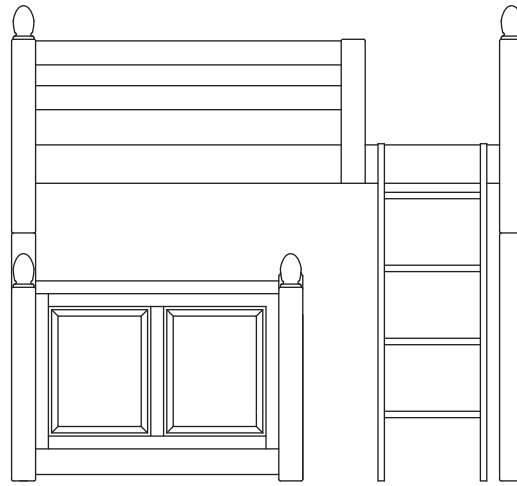

**Bunk Bed**  
BED000A  
80"W x 80"D x 74 1/4"H

**Queen Headboard**  
QHB005A  
60"W x 2 3/8"D x 32"H

**Twin Headboard**  
THB007A  
44 1/2"W x 2 3/4"D x 30"H

**Drawer Chest**  
CHT001A  
30"W x 16"D x 39"H

**Bunk Bed Dresser**  
DSR024A  
30"W x 16"D x 33"H

**Dresser**  
DSR025A  
60"W x 19"D x 36"H

**TV Stand**  
TVS002A  
48"W x 19"D x 26"H

**Dining Table**  
TBL021A  
54"W x 32"D x 30"H

**Console Table**  
TBN006A  
42"W x 18"D x 33"H

**Mirror**  
MIR001A  
27"W x 1 1/2"D x 42"H

**Wall Shelf**  
CUS002A  
24"W x 10"D x 15"H

**End Table**  
TBE022A  
22"W x 22"D x 24"H

**Queen Nightstand**  
NST024A  
22"W x 18"D x 24"H

**Twin Nightstand**  
NST025A  
20"W x 18"D x 24"H