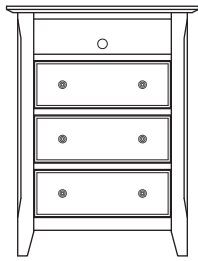

**Bunk Bed**  
BED000A  
80"W x 80"D x 74 1/4"H

**Queen Headboard**  
QHB005A  
60"W x 2 3/8"D x 32"H

**Twin Headboard**  
THB007A  
44 1/2"W x 2 3/4"D x 30"H

**Drawer Chest**  
CHT001A  
30"W x 16"D x 39"H

**Bunk Bed Dresser**  
DSR024A  
30"W x 16"D x 33"H

**Dresser**  
DSR025A  
60"W x 19"D x 36"H

**TV Stand**  
TVS002A  
48"W x 19"D x 26"H

**Dining Table**  
TBL021A  
54"W x 32"D x 30"H

**Console Table**  
TBN006A  
42"W x 18"D x 33"H

**Mirror**  
MIR001A  
27"W x 1 1/2"D x 42"H

**Wall Shelf**  
CUS002A  
24"W x 10"D x 15"H

**End Table**  
TBE022A  
22"W x 22"D x 24"H

**Queen Nightstand**  
NST024A  
22"W x 18"D x 24"H

**Twin Nightstand**  
NST025A  
20"W x 18"D x 24"H

**Chow Table**  
TBA000A  
20"W x 20"D x 19"H

**Wall Coat Rack**  
CUS003A  
24"W x 1"D x 8"H

**Twin Bed (Right)**  
TWB002A  
39 1/2"W x 78"D x 30"H

**Twin Bed (Left)**  
TWB003A  
39 1/2"W x 78"D x 30"H