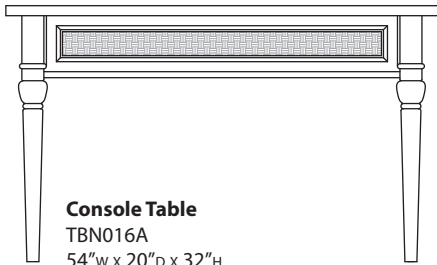

Pedestal End Table
TBE044A
22" DIA x 24"H

Pedestal Dining Table
TBL037A
32" DIA x 29"H

Pedestal Pub Table
TAB009A
28" DIA x 40 1/4"H

Bar Stool
BST007A
22"W x 24"D x 54"H

Side Chair
CHR010A
22"W x 24"D x 43"H

Lounge Chair
CHO002A / CHO003A
29 1/2"W x 33"D x 38"H

Console Table
TBN016A
54"W x 20"D x 32"H

Coffee Table
TBC029A
48"W x 24"D x 18"H

Round Coffee Table
TBC031A
42" DIA x 18"H

Lobby Console
TBN015A
65"W x 21"D x 33"H