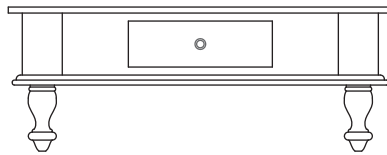

Pedestal End Table
TBE044A
22" DIA x 24"H

Pedestal Dining Table
TBL037A
32" DIA x 29"H

Pedestal Pub Table
TAB009A
28" DIA x 40 1/4"H

Bar Stool
BST007A
22"W x 24"D x 54"H

Side Chair
CHR010A
22"W x 24"D x 43"H

Lounge Chair
CHO002A / CHO003A
29 1/2"W x 33"D x 38"H

Console Table
TBN016A
54"W x 20"D x 32"H

Coffee Table
TBC029A
48"W x 24"D x 18"H

Round Coffee Table
TBC031A
42" DIA x 18"H

Lobby Console
TBN015A
65"W x 21"D x 33"H