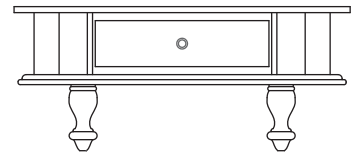

Pedestal End Table
TBE044A
22" DIA x 24"H

Pedestal Dining Table
TBL037A
32" DIA x 29"H

Pedestal Pub Table
TAB009A
28" DIA x 40 1/4"H

Bar Stool
BST007A
22"W x 24"D x 54"H

Side Chair
CHR010A
22"W x 24"D x 43"H

Lounge Chair
CHO002A / CHO003A
29 1/2"W x 33"D x 38"H

Console Table
TBN016A
54"W x 20"D x 32"H

Coffee Table
TBC029A
48"W x 24"D x 18"H

Round Coffee Table
TBC031A
42" DIA x 18"H

Lobby Console
TBN015A
65"W x 21"D x 33"H