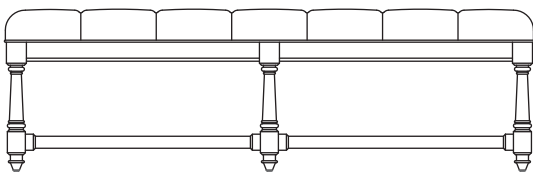

Lounge Chair
CHO002A / CHO003A
29 1/2"W x 33"D x 38"H

Console Table
TBN016A
54"W x 20"D x 32"H

Coffee Table
TBC029A
48"W x 24"D x 18"H

Round Coffee Table
TBC031A
42" DIA x 18"H

Lobby Console
TBN015A
65"W x 21"D x 33"H

Rec Center Entertainment Console
ENT006A
65"W x 21"D x 33"H

Occasional Table
TBE043A
22"W x 22"D x 24"H

Bench
BEN014A
66"W x 21"D x 20"H

Ottoman
OTM001A
28 1/2"W x 25"D x 18"H

Cocktail Table
TBC030A
42"W x 22"D x 18"H