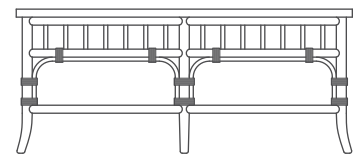

Rec Center Entertainment Console
ENT006A
65"W x 21"D x 33"H

Occasional Table
TBE043A
22"W x 22"D x 24"H

Bench
BEN014A
66"W x 21"D x 20"H

Ottoman
OTM001A
28 1/2"W x 25"D x 18"H

Cocktail Table
TBC030A
42"W x 22"D x 18"H