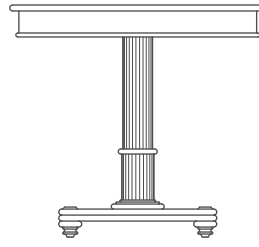

Pedestal End Table
TBE044A
22" DIA x 24"H

Pedestal Dining Table
TBL037A
32" DIA x 29"H

Pedestal Pub Table
TAB009A
28" DIA x 40 1/4"H

Bar Stool
BST007A
22"W x 24"D x 54"H

Side Chair
CHR010A
22"W x 24"D x 43"H