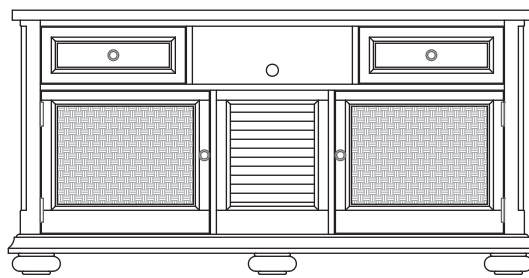

Pedestal End Table
TBE044A
22" DIA x 24"H

Pedestal Dining Table
TBL037A
32" DIA x 29"H

Pedestal Pub Table
TAB009A
28" DIA x 40 1/4"H

Bar Stool
BST007A
22"W x 24"D x 54"H

Side Chair
CHR010A
22"W x 24"D x 43"H

Lounge Chair
CHO002A / CHO003A
29 1/2"W x 33"D x 38"H

Console Table
TBN016A
54"W x 20"D x 32"H

Coffee Table
TBC029A
48"W x 24"D x 18"H

Round Coffee Table
TBC031A
42" DIA x 18"H

Lobby Console
TBN015A
65"W x 21"D x 33"H

Rec Center Entertainment Console
ENT006A
65"W x 21"D x 33"H

Occasional Table
TBE043A
22"W x 22"D x 24"H

Bench
BEN014A
66"W x 21"D x 20"H

Ottoman
OTM001A
28 1/2"W x 25"D x 18"H

Cocktail Table
TBC030A
42"W x 22"D x 18"H