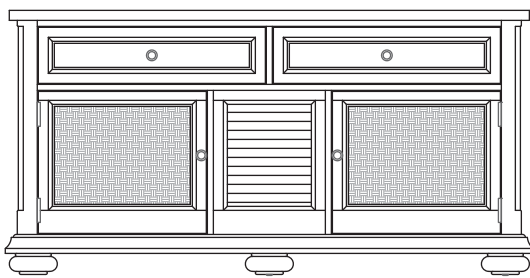

Pedestal End Table
TBE044A
22" DIA x 24"H

Pedestal Dining Table
TBL037A
32" DIA x 29"H

Pedestal Pub Table
TAB009A
28" DIA x 40 1/4"H

Bar Stool
BST007A
22"W x 24"D x 54"H

Side Chair
CHR010A
22"W x 24"D x 43"H

Lounge Chair
CHO002A / CHO003A
29 1/2"W x 33"D x 38"H

Console Table
TBN016A
54"W x 20"D x 32"H

Coffee Table
TBC029A
48"W x 24"D x 18"H

Round Coffee Table
TBC031A
42" DIA x 18"H

Lobby Console
TBN015A
65"W x 21"D x 33"H

Rec Center Entertainment Console
ENT006A
65"W x 21"D x 33"H

Occasional Table
TBE043A
22"W x 22"D x 24"H

Bench
BEN014A
66"W x 21"D x 20"H

Ottoman
OTM001A
28 1/2"W x 25"D x 18"H

Cocktail Table
TBC030A
42"W x 22"D x 18"H