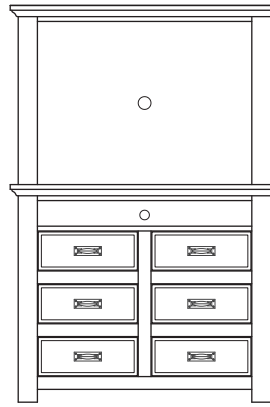

**King Headboard**  
KHB026A  
81"W x 3 1/2"D x 30"H

**Queen Headboard**  
QHB020A  
62"W x 3 1/2"D x 30"H

**TV Stand**  
TVS010A  
36"W x 16"D x 62"H

**TV Stand**  
TVS009A  
42"W x 16"D x 62"H

**Twin Headboard**  
WTT-4230  
42"W x 3 1/2"D x 30"H

**Mirror**  
MIR010A  
36"W x 2"D x 42"H

**Dresser**  
DSR058A  
54"W x 18"D x 33"H

**Nightstand**  
NST070A  
22"W x 20"D x 24"H

**Nightstand**  
NST071A  
42"W x 20"D x 24"H

**End Table**  
20"W x 24"D x 24"H

**Trestle Dining Table**  
TBL060A  
54"W x 30"D x 30"H

**Console Table**  
TBN028A  
54"W x 16"D x 33"H

**Dining Chair**  
CHD021A  
18"W x 20"D x 36"H

**Barstool**  
BST017A  
18"W x 20"D x 47"H

**Booth Seat**  
76"W x 25 1/2"D x 34"H

**Booth Seat**  
76"W x 25 1/2"D x 40"H

**Entertainment Center**  
ENT010A  
48"W x 16"D x 32"H

JOHN RALPH®

COMMERCIAL FURNITURE INTERNATIONAL

WWW.JRCFI.COM