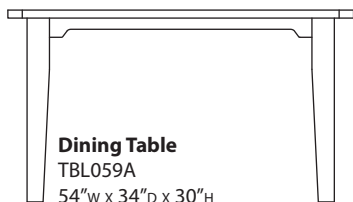

**King Headboard**  
KHB026A  
81"W x 3 1/2"D x 30"H

**Queen Headboard**  
QHB020A  
62"W x 3 1/2"D x 30"H

**TV Stand**  
TVS010A  
36"W x 16"D x 62"H

**TV Stand**  
TVS009A  
42"W x 16"D x 62"H

**Twin Headboard**  
WTT-4230  
42"W x 3 1/2"D x 30"H

**Mirror**  
MIR010A  
36"W x 2"D x 42"H

**Dresser**  
DSR058A  
54"W x 18"D x 33"H

**Nightstand**  
NST070A  
22"W x 20"D x 24"H

**Nightstand**  
NST071A  
42"W x 20"D x 24"H

**End Table**  
20"W x 24"D x 24"H

**End Table**  
TBE063A  
22"W x 24"D x 24"H

**Chow Table**  
TBH030A  
22"W x 22"D x 18"H

**Dining Table**  
TBL059A  
54"W x 34"D x 30"H

**Dining Table**  
TBL058A  
61"W x 36"D x 30"H

**Dining Table**  
66"W x 34"D x 30"H

**Trestle Dining Table**  
TBL060A  
54"W x 30"D x 30"H

**Console Table**  
TBN028A  
54"W x 16"D x 33"H

**Dining Chair**  
CHD021A  
18"W x 20"D x 36"H

**Barstool**  
BST017A  
18"W x 20"D x 47"H

**Booth Seat**  
76"W x 25 1/2"D x 34"H