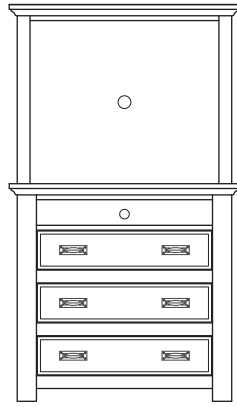

**King Headboard**  
KHB026A  
81"W x 3 1/2"D x 30"H

**Queen Headboard**  
QHB020A  
62"W x 3 1/2"D x 30"H

**TV Stand**  
TVS010A  
36"W x 16"D x 62"H

**TV Stand**  
TVS009A  
42"W x 16"D x 62"H

**Twin Headboard**  
WTT-4230  
42"W x 3 1/2"D x 30"H

**Mirror**  
MIR010A  
36"W x 2"D x 42"H

**Dresser**  
DSR058A  
54"W x 18"D x 33"H

**Nightstand**  
NST070A  
22"W x 20"D x 24"H

**Nightstand**  
NST071A  
42"W x 20"D x 24"H

**End Table**  
20"W x 24"D x 24"H

**Trestle Dining Table**  
TBL060A  
54"W x 30"D x 30"H

**Console Table**  
TBN028A  
54"W x 16"D x 33"H

**Dining Chair**  
CHD021A  
18"W x 20"D x 36"H

**Barstool**  
BST017A  
18"W x 20"D x 47"H

**Booth Seat**  
76"W x 25 1/2"D x 34"H

**Booth Seat**  
76"W x 25 1/2"D x 40"H

**Entertainment Center**  
ENT010A  
48"W x 16"D x 32"H

JOHN RALPH®

COMMERCIAL FURNITURE INTERNATIONAL

WWW.JRCFI.COM