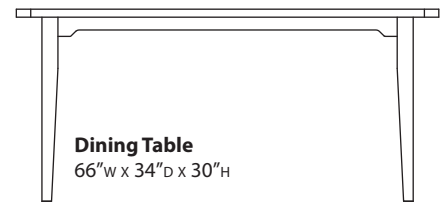

**King Headboard**  
KHB026A  
81"W x 3 1/2"D x 30"H

**Queen Headboard**  
QHB020A  
62"W x 3 1/2"D x 30"H

**TV Stand**  
TVS010A  
36"W x 16"D x 62"H

**TV Stand**  
TVS009A  
42"W x 16"D x 62"H

**Twin Headboard**  
WTT-4230  
42"W x 3 1/2"D x 30"H

**Mirror**  
MIR010A  
36"W x 2"D x 42"H

**Dresser**  
DSR058A  
54"W x 18"D x 33"H

**Nightstand**  
NST070A  
22"W x 20"D x 24"H

**Nightstand**  
NST071A  
42"W x 20"D x 24"H

**End Table**  
20"W x 24"D x 24"H

**End Table**  
TBE063A  
22"W x 24"D x 24"H

**Chow Table**  
TBH030A  
22"W x 22"D x 18"H

**Dining Table**  
TBL059A  
54"W x 34"D x 30"H

**Dining Table**  
TBL058A  
61"W x 36"D x 30"H

**Dining Table**  
66"W x 34"D x 30"H

**Trestle Dining Table**  
TBL060A  
54"W x 30"D x 30"H

**Console Table**  
TBN028A  
54"W x 16"D x 33"H

**Dining Chair**  
CHD021A  
18"W x 20"D x 36"H

**Barstool**  
BST017A  
18"W x 20"D x 47"H

**Booth Seat**  
76"W x 25 1/2"D x 34"H