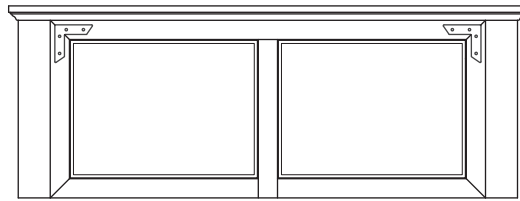

**King Headboard**  
KHB026A  
81"W x 3 1/2"D x 30"H

**Queen Headboard**  
QHB020A  
62"W x 3 1/2"D x 30"H

**TV Stand**  
TVS010A  
36"W x 16"D x 62"H

**TV Stand**  
TVS009A  
42"W x 16"D x 62"H

**Twin Headboard**  
WTT-4230  
42"W x 3 1/2"D x 30"H

**Mirror**  
MIR010A  
36"W x 2"D x 42"H

**Dresser**  
DSR058A  
54"W x 18"D x 33"H

**Nightstand**  
NST070A  
22"W x 20"D x 24"H

**Nightstand**  
NST071A  
42"W x 20"D x 24"H

**End Table**  
20"W x 24"D x 24"H