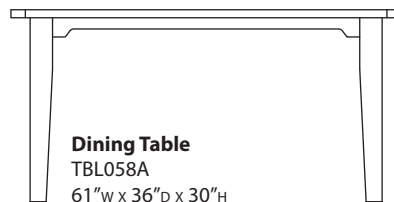

**King Headboard**  
KHB026A  
81"W x 3 1/2"D x 30"H

**Queen Headboard**  
QHB020A  
62"W x 3 1/2"D x 30"H

**TV Stand**  
TVS010A  
36"W x 16"D x 62"H

**TV Stand**  
TVS009A  
42"W x 16"D x 62"H

**Twin Headboard**  
WTT-4230  
42"W x 3 1/2"D x 30"H

**Mirror**  
MIR010A  
36"W x 2"D x 42"H

**Dresser**  
DSR058A  
54"W x 18"D x 33"H

**Nightstand**  
NST070A  
22"W x 20"D x 24"H

**Nightstand**  
NST071A  
42"W x 20"D x 24"H

**End Table**  
20"W x 24"D x 24"H

**End Table**  
TBE063A  
22"W x 24"D x 24"H

**Chow Table**  
TBH030A  
22"W x 22"D x 18"H

**Dining Table**  
TBL059A  
54"W x 34"D x 30"H

**Dining Table**  
TBL058A  
61"W x 36"D x 30"H

**Dining Table**  
66"W x 34"D x 30"H

**Trestle Dining Table**  
TBL060A  
54"W x 30"D x 30"H

**Console Table**  
TBN028A  
54"W x 16"D x 33"H

**Dining Chair**  
CHD021A  
18"W x 20"D x 36"H

**Barstool**  
BST017A  
18"W x 20"D x 47"H

**Booth Seat**  
76"W x 25 1/2"D x 34"H