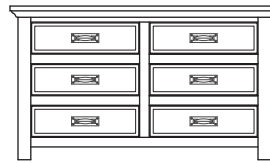

**King Headboard**  
KHB026A  
81"W x 3 1/2"D x 30"H

**Queen Headboard**  
QHB020A  
62"W x 3 1/2"D x 30"H

**TV Stand**  
TVS010A  
36"W x 16"D x 62"H

**TV Stand**  
TVS009A  
42"W x 16"D x 62"H

**Twin Headboard**  
WTT-4230  
42"W x 3 1/2"D x 30"H

**Mirror**  
MIR010A  
36"W x 2"D x 42"H

**Dresser**  
DSR058A  
54"W x 18"D x 33"H

**Nightstand**  
NST070A  
22"W x 20"D x 24"H

**Nightstand**  
NST071A  
42"W x 20"D x 24"H

**End Table**  
20"W x 24"D x 24"H