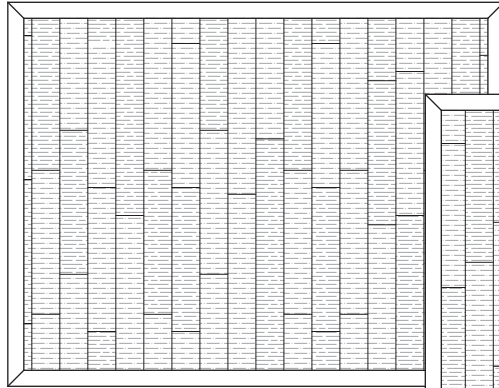

EUGENE, OR 2012

VALLEY RIVER INN  
DESIGNS BY ANKROM MOISAN ARCHITECTS™

MATERIALS

Custom Zebrawood Veneer

Birch Solids

Solid Birch—Medium Chisel

Custom Metal

**Round Bistro Table**  
TAB055A  
30" DIA X 29"H

**Round Bistro Table Top**  
TAB056A  
30" DIA X 1 1/2"H

**Round Bistro Table Top**  
TAB057A  
24" DIA X 1 1/2"H

**Dining Table Top**  
TBL086A  
27"W X 30"D X 1 1/2"H

**Queen Headboard**  
QHB037A  
62"W X 3"D X 48"H

**King Headboard**  
KHB054A  
80"W X 3"D X 48"H

**Dining Table Top**  
TBL083A  
35 1/2"W X 35 1/2"D X 1 1/2"H

**Dining Table Top**  
TBL085A  
54"W X 30"D X 1 1/2"H

**Dining Table Top**  
TBL087A  
67"W X 32"D X 1 1/2"H