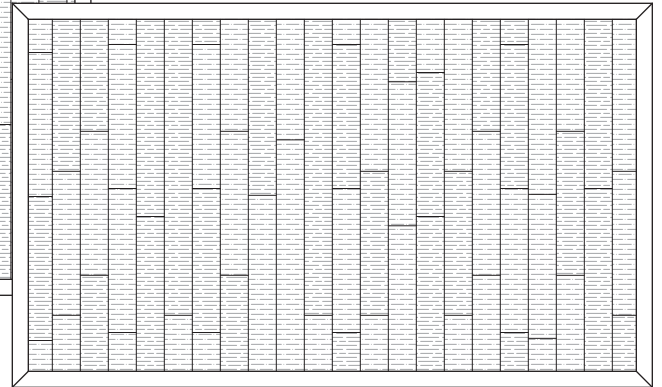

**Round Bistro Table Top**  
TAB056A  
30" DIA X 1 1/2"H

**Round Bistro Table Top**  
TAB057A  
24" DIA X 1 1/2"H

**Dining Table Top**  
TBL086A  
27"W X 30"D X 1 1/2"H

**Queen Headboard**  
QHB037A  
62"W X 3"D X 48"H

**King Headboard**  
KHB054A  
80"W X 3"D X 48"H

**Dining Table Top**  
TBL083A  
35 1/2"W X 35 1/2"D X 1 1/2"H

**Dining Table Top**  
TBL085A  
54"W X 30"D X 1 1/2"H

**Dining Table Top**  
TBL087A  
67"W X 32"D X 1 1/2"H

**Communal Table**  
TBL043A  
72"W X 36"D X 42"H

**Dining Table Top**  
TBL084A  
36 1/2"W X 31 1/2"D X 1 1/2"H

**Dining Table Top**  
TBL090A  
31 3/4"W X 37 3/4"D X 1 1/2"H

**Outdoor Bench**  
BEN030A  
94"W X 20 1/2"D X 2 1/2"H