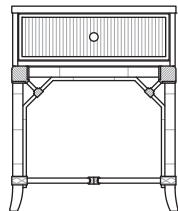

**Living Room Sofa Bed**  
SOF007A  
74"W x 35"D x 30"H

**Queen TV/Stand Dresser**  
TVD019A  
62"W x 22"D x 60"H

**TV/Stand Dresser**  
TVS023A  
40"W x 22"D x 67"H

**Loveseat Sofa**  
SOF005A  
62"W x 32"D x 30"H

**Bar Stool**  
BST021A  
20"W x 17"D x 42"H

**Dining Chair**  
CHD026A  
18"W x 19"D x 34"H

**Occasional Chair**  
CHO006A  
28"W x 32"D x 30"H

**Queen Nightstand**  
NST097A  
24"W x 20"D x 24"H

**Twin Nightstand**  
NST098A  
24"W x 20"D x 30"H

**Coffee Table**  
TBC071A  
42"W x 24"D x 18"H

**Coffee Table**  
TBC030A  
32"W x 24"D x 18"H

**Twin Dresser**  
DSR066A  
62"W x 22"D x 40"H

**Twin Bedroom Mirror**  
MIR024A  
46"W x 2 1/4"D x 32"H

**Dining Table**  
TBL066A  
42"DIA x 30"H