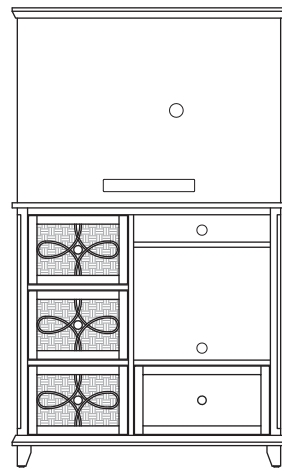

Leggett & Platt® Mechanism

COM Fabric

**Queen Headboard**  
QHB035A  
62"W x 2 1/4"D x 50"H

**Twin Headboard**  
THB034A  
40"W x 3"D x 50"H

**Living Room Mirror**  
MIR025A  
25"W x 2 1/2"D x 60"H

**Living Room Sofa**  
SOF006A  
72"W x 32"D x 30"H

**Living Room Sofa Bed**  
SOF007A  
74"W x 35"D x 30"H

**Queen TV/Stand Dresser**  
TVD019A  
62"W x 22"D x 60"H

**TV/Stand Dresser**  
TVS023A  
40"W x 22"D x 67"H

**Loveseat Sofa**  
SOF005A  
62"W x 32"D x 30"H

**Bar Stool**  
BST021A  
20"W x 17"D x 42"H

**Dining Chair**  
CHD026A  
18"W x 19"D x 34"H

**Occasional Chair**  
CHO006A  
28"W x 32"D x 30"H

**Queen Nightstand**  
NST097A  
24"W x 20"D x 24"H

**Twin Nightstand**  
NST098A  
24"W x 20"D x 30"H

**Coffee Table**  
TBC071A  
42"W x 24"D x 18"H

**Coffee Table**  
TBC030A  
32"W x 24"D x 18"H

**Twin Dresser**  
DSR066A  
62"W x 22"D x 40"H

**Twin Bedroom Mirror**  
MIR024A  
46"W x 2 1/4"D x 32"H

**Dining Table**  
TBL066A  
42"DIA x 30"H