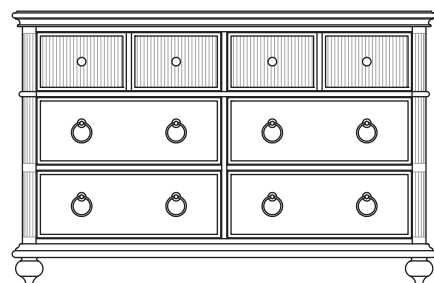

**Living Room Sofa Bed**  
SOF007A  
74"W x 35"D x 30"H

**Queen TV/Stand Dresser**  
TVD019A  
62"W x 22"D x 60"H

**TV/Stand Dresser**  
TVS023A  
40"W x 22"D x 67"H

**Loveseat Sofa**  
SOF005A  
62"W x 32"D x 30"H

**Bar Stool**  
BST021A  
20"W x 17"D x 42"H

**Dining Chair**  
CHD026A  
18"W x 19"D x 34"H

**Occasional Chair**  
CHO006A  
28"W x 32"D x 30"H

**Queen Nightstand**  
NST097A  
24"W x 20"D x 24"H

**Twin Nightstand**  
NST098A  
24"W x 20"D x 30"H

**Coffee Table**  
TBC071A  
42"W x 24"D x 18"H

**Coffee Table**  
TBC030A  
32"W x 24"D x 18"H

**Twin Dresser**  
DSR066A  
62"W x 22"D x 40"H

**Twin Bedroom Mirror**  
MIR024A  
46"W x 2 1/4"D x 32"H

**Dining Table**  
TBL066A  
42"DIA x 30"H