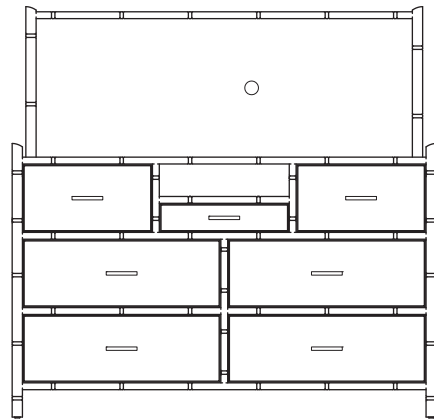

Leggett & Platt® Mechanism

COM Fabric

**Queen Headboard**  
QHB035A  
62"W x 2 1/4"D x 50"H

**Twin Headboard**  
THB034A  
40"W x 3"D x 50"H

**Living Room Mirror**  
MIR025A  
25"W x 2 1/2"D x 60"H

**Living Room Sofa**  
SOF006A  
72"W x 32"D x 30"H

**Living Room Sofa Bed**  
SOF007A  
74"W x 35"D x 30"H

**Queen TV/Stand Dresser**  
TVD019A  
62"W x 22"D x 60"H

**TV/Stand Dresser**  
TVS023A  
40"W x 22"D x 67"H

**Loveseat Sofa**  
SOF005A  
62"W x 32"D x 30"H

**Bar Stool**  
BST021A  
20"W x 17"D x 42"H

**Dining Chair**  
CHD026A  
18"W x 19"D x 34"H

**Occasional Chair**  
CHO006A  
28"W x 32"D x 30"H

**Queen Nightstand**  
NST097A  
24"W x 20"D x 24"H

**Twin Nightstand**  
NST098A  
24"W x 20"D x 30"H

**Coffee Table**  
TBC071A  
42"W x 24"D x 18"H

**Coffee Table**  
TBC030A  
32"W x 24"D x 18"H

**Twin Dresser**  
DSR066A  
62"W x 22"D x 40"H

**Twin Bedroom Mirror**  
MIR024A  
46"W x 2 1/4"D x 32"H

**Dining Table**  
TBL066A  
42"DIA x 30"H