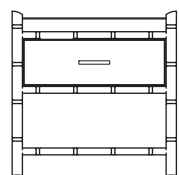

Leggett & Platt® Mechanism

COM Fabric

**Queen Headboard**  
QHB035A  
62"W x 2 1/4"D x 50"H

**Twin Headboard**  
THB034A  
40"W x 3"D x 50"H

**Living Room Mirror**  
MIR025A  
25"W x 2 1/2"D x 60"H

**Living Room Sofa**  
SOF006A  
72"W x 32"D x 30"H

**Living Room Sofa Bed**  
SOF007A  
74"W x 35"D x 30"H

**Queen TV/Stand Dresser**  
TVD019A  
62"W x 22"D x 60"H

**TV/Stand Dresser**  
TVS023A  
40"W x 22"D x 67"H

**Loveseat Sofa**  
SOF005A  
62"W x 32"D x 30"H

**Bar Stool**  
BST021A  
20"W x 17"D x 42"H

**Dining Chair**  
CHD026A  
18"W x 19"D x 34"H

**Occasional Chair**  
CHO006A  
28"W x 32"D x 30"H

**Queen Nightstand**  
NST097A  
24"W x 20"D x 24"H

**Twin Nightstand**  
NST098A  
24"W x 20"D x 30"H

**Coffee Table**  
TBC071A  
42"W x 24"D x 18"H

**Coffee Table**  
TBC030A  
32"W x 24"D x 18"H

**Twin Dresser**  
DSR066A  
62"W x 22"D x 40"H

**Twin Bedroom Mirror**  
MIR024A  
46"W x 2 1/4"D x 32"H

**Dining Table**  
TBL066A  
42"DIA x 30"H