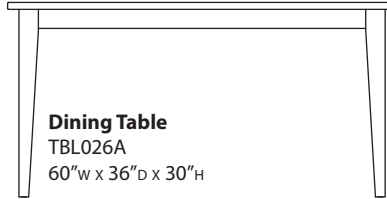

COM Fabric

Dresser with TV Panel
DSR026A
36"W x 22"D x 62"H

Dining Table-Round
TBL029A
60"DIA x 30"H

Round Table
TAB005A
60"DIA x 30"H

Dining Table
TBL026A
60"W x 36"D x 30"H

Dining Table
TBL028A
42"W x 42"D x 30"H
TBL025A
42"W x 30"D x 30"H

Queen Headboard
QHB007A
62"W x 1 3/4"D x 32"H

Dining Table
TBL027A
96"W x 36"D x 30"H

Console Table
TBN011A / TBN010A
60"W x 18"D x 32"H

Console Table
TBN007A
48"W x 20"D x 29"H

Nightstand
NST026A
24"W x 22"D x 24"H