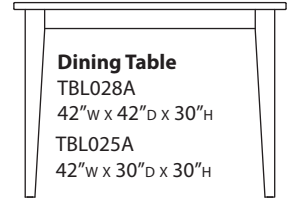

COM Fabric

Dresser with TV Panel
DSR026A
36"W x 22"D x 62"H

Dining Table-Round
TBL029A
60"DIA x 30"H

Round Table
TAB005A
60"DIA x 30"H

Dining Table
TBL026A
60"W x 36"D x 30"H

Dining Table
TBL028A
42"W x 42"D x 30"H
TBL025A
42"W x 30"D x 30"H

Queen Headboard
QHB007A
62"W x 1 3/4"D x 32"H

Dining Table
TBL027A
96"W x 36"D x 30"H

Console Table
TBN011A / TBN010A
60"W x 18"D x 32"H

Console Table
TBN007A
48"W x 20"D x 29"H

Nightstand
NST026A
24"W x 22"D x 24"H

End Table-Round
TBE027A
24"DIA x 22"H

End Table-Round
TBE026A
26"DIA x 22"H

End Table
TBE025A
24"W x 20"D x 20"H

End Table
TBE030A / TBE028A
24"W x 24"D x 22"H

Dining Chair
CHD009A
21"W x 24"D x 37"H

Dining Chair
CHD008A
21"W x 24"D x 37"H