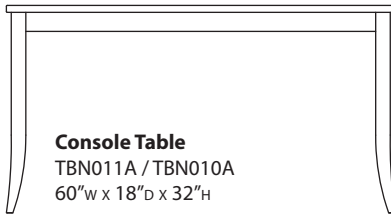

COM Fabric

Dresser with TV Panel
DSR026A
36"W x 22"D x 62"H

Dining Table-Round
TBL029A
60"DIA x 30"H

Round Table
TAB005A
60"DIA x 30"H

Dining Table
TBL026A
60"W x 36"D x 30"H

Dining Table
TBL028A
42"W x 42"D x 30"H
TBL025A
42"W x 30"D x 30"H

Queen Headboard
QHB007A
62"W x 1 3/4"D x 32"H

Dining Table
TBL027A
96"W x 36"D x 30"H

Console Table
TBN011A / TBN010A
60"W x 18"D x 32"H

Console Table
TBN007A
48"W x 20"D x 29"H

Nightstand
NST026A
24"W x 22"D x 24"H