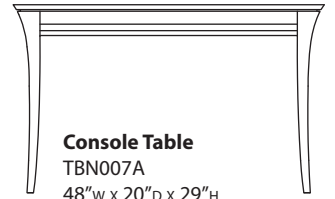

COM Fabric

Dresser with TV Panel
DSR026A
36"W x 22"D x 62"H

Dining Table-Round
TBL029A
60"DIA x 30"H

Round Table
TAB005A
60"DIA x 30"H

Dining Table
TBL026A
60"W x 36"D x 30"H

Dining Table
TBL028A
42"W x 42"D x 30"H
TBL025A
42"W x 30"D x 30"H

Queen Headboard
QHB007A
62"W x 1 3/4"D x 32"H

Dining Table
TBL027A
96"W x 36"D x 30"H

Console Table
TBN011A / TBN010A
60"W x 18"D x 32"H

Console Table
TBN007A
48"W x 20"D x 29"H

Nightstand
NST026A
24"W x 22"D x 24"H

End Table-Round
TBE027A
24"DIA x 22"H

End Table-Round
TBE026A
26"DIA x 22"H

End Table
TBE025A
24"W x 20"D x 20"H

End Table
TBE030A / TBE028A
24"W x 24"D x 22"H

Dining Chair
CHD009A
21"W x 24"D x 37"H

Dining Chair
CHD008A
21"W x 24"D x 37"H