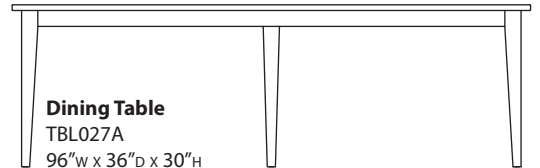

COM Fabric

Dresser with TV Panel
DSR026A
36"W x 22"D x 62"H

Dining Table-Round
TBL029A
60"DIA x 30"H

Round Table
TAB005A
60"DIA x 30"H

Dining Table
TBL026A
60"W x 36"D x 30"H

Dining Table
TBL028A
42"W x 42"D x 30"H
TBL025A
42"W x 30"D x 30"H

Queen Headboard
QHB007A
62"W x 1 3/4"D x 32"H

Dining Table
TBL027A
96"W x 36"D x 30"H

Console Table
TBN011A / TBN010A
60"W x 18"D x 32"H

Console Table
TBN007A
48"W x 20"D x 29"H

Nightstand
NST026A
24"W x 22"D x 24"H

End Table-Round
TBE027A
24"DIA x 22"H

End Table-Round
TBE026A
26"DIA x 22"H

End Table
TBE025A
24"W x 20"D x 20"H

End Table
TBE030A / TBE028A
24"W x 24"D x 22"H

Dining Chair
CHD009A
21"W x 24"D x 37"H

Dining Chair
CHD008A
21"W x 24"D x 37"H