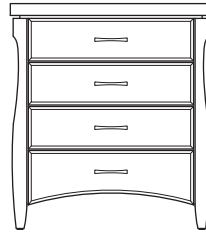

Wilsonart® HPL Accents

**Master King Headboard**  
KHB048A  
132"W x 1¾"D x 58"H

**Standard King Headboard**  
KHB049A  
80"W x 2"D x 36"H

**Queen Headboard**  
QHB034A  
64"W x 2"D x 36"H

**2nd King Headboard**  
KHB050A  
80"W x 1½"D x 42"H

**Twin Headboard - A**  
THB030A  
42"W x 2"D x 36"H

**Twin Headboard - B**  
THB031A  
42"W x 2"D x 36"H

**Twin HB - Penthouse**  
THB032A, THB033A  
42"W x 1½"D x 40"H

**King TV Stand Dresser**  
TVD018A  
54"W x 20"D x 40"H

**Queen Dresser**  
DSR062A  
48"W x 20"D x 32"H

**Twin/Queen Dresser**  
DSR064A  
34"W x 20"D x 38"H

**Twin Dresser**  
DSR063A  
36"W x 20"D x 32"H

**Nightstand - Standard**  
NST092A  
23"W x 18"D x 26"H

**Twin TV Stand Dresser**  
TVD017A  
42"W x 20"D x 40"H

**Master King Dresser**  
DSR061A  
54"W x 21"D x 40"H

**2nd King Dresser**  
DSR065A  
48"W x 20"D x 40"H

**Twin Nightstand**  
NST096A  
26"W x 20"D x 26"H