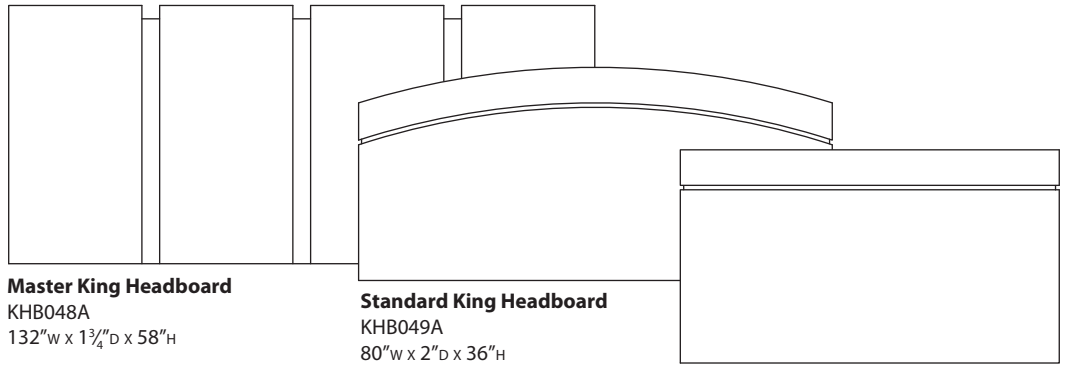

Wilsonart® HPL Accents

**Master King Headboard**  
KHB048A  
132"W x 1¾"D x 58"H

**Standard King Headboard**  
KHB049A  
80"W x 2"D x 36"H

**Queen Headboard**  
QHB034A  
64"W x 2"D x 36"H

**2nd King Headboard**  
KHB050A  
80"W x 1½"D x 42"H

**Twin Headboard - A**  
THB030A  
42"W x 2"D x 36"H

**Twin Headboard - B**  
THB031A  
42"W x 2"D x 36"H

**Twin HB - Penthouse**  
THB032A, THB033A  
42"W x 1½"D x 40"H

**King TV Stand Dresser**  
TVD018A  
54"W x 20"D x 40"H

**Queen Dresser**  
DSR062A  
48"W x 20"D x 32"H

**Twin/Queen Dresser**  
DSR064A  
34"W x 20"D x 38"H

**Twin Dresser**  
DSR063A  
36"W x 20"D x 32"H

**Nightstand - Standard**  
NST092A  
23"W x 18"D x 26"H