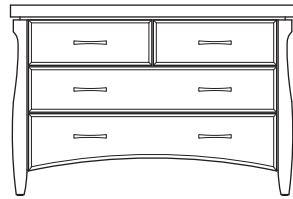

Wilsonart® HPL Accents

**Master King Headboard**  
KHB048A  
132"W x 1¾"D x 58"H

**Standard King Headboard**  
KHB049A  
80"W x 2"D x 36"H

**Queen Headboard**  
QHB034A  
64"W x 2"D x 36"H

**2nd King Headboard**  
KHB050A  
80"W x 1½"D x 42"H

**Twin Headboard - A**  
THB030A  
42"W x 2"D x 36"H

**Twin Headboard - B**  
THB031A  
42"W x 2"D x 36"H

**Twin HB - Penthouse**  
THB032A, THB033A  
42"W x 1½"D x 40"H

**King TV Stand Dresser**  
TVD018A  
54"W x 20"D x 40"H