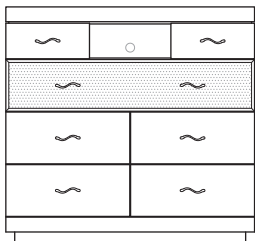

Wilsonart® HPL Accents

**Master King Headboard**  
KHB048A  
132"W x 1¾"D x 58"H

**Standard King Headboard**  
KHB049A  
80"W x 2"D x 36"H

**Queen Headboard**  
QHB034A  
64"W x 2"D x 36"H

**2nd King Headboard**  
KHB050A  
80"W x 1½"D x 42"H

**Twin Headboard - A**  
THB030A  
42"W x 2"D x 36"H

**Twin Headboard - B**  
THB031A  
42"W x 2"D x 36"H

**Twin HB - Penthouse**  
THB032A, THB033A  
42"W x 1½"D x 40"H

**King TV Stand Dresser**  
TVD018A  
54"W x 20"D x 40"H

**Queen Dresser**  
DSR062A  
48"W x 20"D x 32"H

**Twin/Queen Dresser**  
DSR064A  
34"W x 20"D x 38"H

**Twin Dresser**  
DSR063A  
36"W x 20"D x 32"H

**Nightstand - Standard**  
NST092A  
23"W x 18"D x 26"H

**Twin TV Stand Dresser**  
TVD017A  
42"W x 20"D x 40"H

**Master King Dresser**  
DSR061A  
54"W x 21"D x 40"H

**2nd King Dresser**  
DSR065A  
48"W x 20"D x 40"H

**Twin Nightstand**  
NST096A  
26"W x 20"D x 26"H