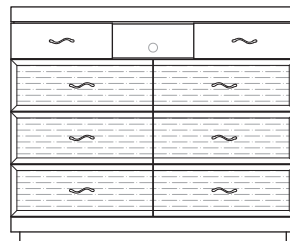

**Twin Headboard - A**  
THB030A  
42"W x 2"D x 36"H

**Twin Headboard - B**  
THB031A  
42"W x 2"D x 36"H

**Twin HB - Penthouse**  
THB032A, THB033A  
42"W x 1½"D x 40"H

**King TV Stand Dresser**  
TVD018A  
54"W x 20"D x 40"H

**Queen Dresser**  
DSR062A  
48"W x 20"D x 32"H

**Twin/Queen Dresser**  
DSR064A  
34"W x 20"D x 38"H

**Twin Dresser**  
DSR063A  
36"W x 20"D x 32"H

**Nightstand - Standard**  
NST092A  
23"W x 18"D x 26"H

**Twin TV Stand Dresser**  
TVD017A  
42"W x 20"D x 40"H

**Master King Dresser**  
DSR061A  
54"W x 21"D x 40"H

**2nd King Dresser**  
DSR065A  
48"W x 20"D x 40"H

**Twin Nightstand**  
NST096A  
26"W x 20"D x 26"H