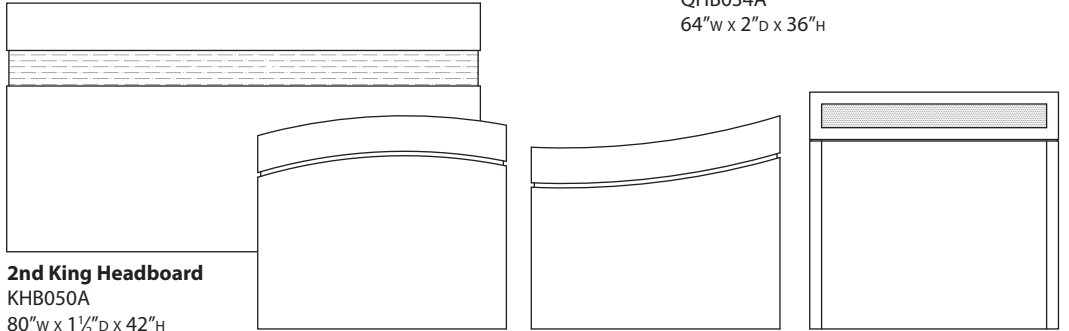

Wilsonart® HPL Accents

**Master King Headboard**  
KHB048A  
132"W x 1¾"D x 58"H

**Standard King Headboard**  
KHB049A  
80"W x 2"D x 36"H

**Queen Headboard**  
QHB034A  
64"W x 2"D x 36"H

**2nd King Headboard**  
KHB050A  
80"W x 1½"D x 42"H

**Twin Headboard - A**  
THB030A  
42"W x 2"D x 36"H

**Twin Headboard - B**  
THB031A  
42"W x 2"D x 36"H

**Twin HB - Penthouse**  
THB032A, THB033A  
42"W x 1½"D x 40"H

**King TV Stand Dresser**  
TVD018A  
54"W x 20"D x 40"H

**Queen Dresser**  
DSR062A  
48"W x 20"D x 32"H

**Twin/Queen Dresser**  
DSR064A  
34"W x 20"D x 38"H

**Twin Dresser**  
DSR063A  
36"W x 20"D x 32"H

**Nightstand - Standard**  
NST092A  
23"W x 18"D x 26"H