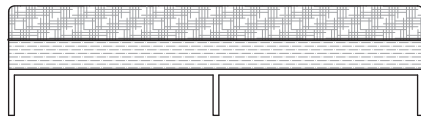

**Community Room Sofa**  
SOF002A, SOF003A  
84"W x 36"D x 31"H

**Sofa**  
SOF004A  
84"W x 34"D x 33"H

**Sofa**  
CUS008A  
84"W x 36"D x 33"H

**Slipper Chair**  
CHO004A  
30"W x 32"D x 34"H

**Lounge Chair**  
CHL016A, CHL018A, CHL013A  
28"W x 32"D x 33"H

**Lounge Chair**  
CHL014A, CHL017A  
32"W x 36"D x 31"H

**Lounge Chair**  
CHL019A  
34"W x 34"D x 33"H

CHL015A  
34"W x 36"D x 33"H

**Elevator Lobby / Art Room Bench**  
BEN017A, BEN018A  
72"W x 18"D x 19"H

**Bar Stool**  
BST012A  
19"W x 19"D x 46"H

**Media Cabinet**  
CUS009A, CUS010A  
60"W x 18"D x 30"H

**Media Cabinet**  
CUS007A  
72"W x 20"D x 30"H

**Square Bistro Table**  
F-012M  
30"DIA x 34"H

**Bar Table**  
72"W x 24"D x 42"H