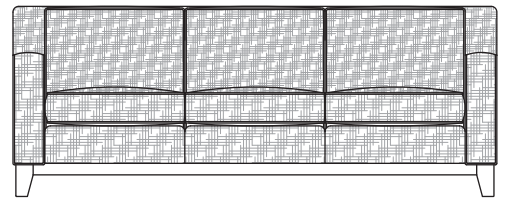

# METRO 112 APARTMENTS, OR & THE MATISSE, WA 2009

SIMPSON PROPERTY GROUP, LP™  
DESIGNS BY ANKROM MOISAN ARCHITECTS™

METRO 112/MATISSE 2009

MATERIALS

Birch Solid & Veneers

Granite Tops

Custom Metal

COM Fabric

**Community Room Sofa**  
SOF002A, SOF003A  
84"W x 36"D x 31"H

**Sofa**  
SOF004A  
84"W x 34"D x 33"H

**Sofa**  
CUS008A  
84"W x 36"D x 33"H

**Slipper Chair**  
CHO004A  
30"W x 32"D x 34"H

**Lounge Chair**  
CHL016A, CHL018A, CHL013A  
28"W x 32"D x 33"H

**Lounge Chair**  
CHL014A, CHL017A  
32"W x 36"D x 31"H

**Lounge Chair**  
CHL019A  
34"W x 34"D x 33"H

CHL015A  
34"W x 36"D x 33"H

**Elevator Lobby / Art Room Bench**  
BEN017A, BEN018A  
72"W x 18"D x 19"H

**Bar Stool**  
BST012A  
19"W x 19"D x 46"H

**Media Cabinet**  
CUS009A, CUS010A  
60"W x 18"D x 30"H

**Media Cabinet**  
CUS007A  
72"W x 20"D x 30"H

**Square Bistro Table**  
F-012M  
30"DIA x 34"H

**Bar Table**  
72"W x 24"D x 42"H