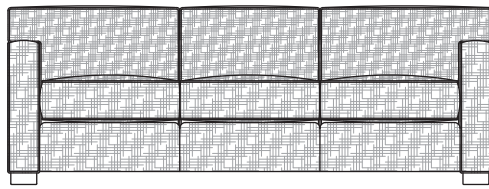

**Community Room Sofa**  
SOF002A, SOF003A  
84"W x 36"D x 31"H

**Sofa**  
SOF004A  
84"W x 34"D x 33"H

**Sofa**  
CUS008A  
84"W x 36"D x 33"H

**Slipper Chair**  
CHO004A  
30"W x 32"D x 34"H

**Lounge Chair**  
CHL016A, CHL018A, CHL013A  
28"W x 32"D x 33"H

**Lounge Chair**  
CHL014A, CHL017A  
32"W x 36"D x 31"H

**Lounge Chair**  
CHL019A  
34"W x 34"D x 33"H

CHL015A  
34"W x 36"D x 33"H

**Elevator Lobby / Art Room Bench**  
BEN017A, BEN018A  
72"W x 18"D x 19"H

**Bar Stool**  
BST012A  
19"W x 19"D x 46"H

**Media Cabinet**  
CUS009A, CUS010A  
60"W x 18"D x 30"H

**Media Cabinet**  
CUS007A  
72"W x 20"D x 30"H

**Square Bistro Table**  
F-012M  
30"DIA x 34"H

**Bar Table**  
72"W x 24"D x 42"H

**Round Bistro Table**  
TAB025A, TAB027A  
30"DIA x 34"H

**Coffee Table**  
TBC051A  
48"W x 22"D x 16"H

**Round Table**  
TAB026A  
42"DIA x 34"H

**Round Table**  
TAB021A  
36"DIA x 42"H

**Conference Table**  
TAB028A  
36"DIA x 30"H