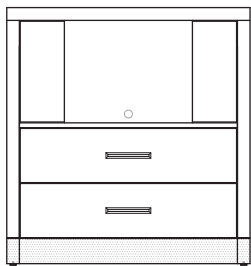

KHB092A
80"W x 1¾"D x 32"H

Queen Headboard

QHB062A
64"W x 1¾"D x 32"H

18" Master Nightstand

NST152A
18"W x 20"D x 24"H

22" Master Nightstand

NST154A
22"W x 20"D x 24"H

18" Nightstand

NST153A
18"W x 20"D x 24"H

22" Nightstand

NST155A
22"W x 20"D x 24"H

54" Dining Table

TBL104A
54"W x 30"D x 30"H

30" Dining Table

TBL103A
30"W x 30"D x 30"H

Pedestal End Table

TBE104A
27"W x 27"D x 24"H

End Table

TBE103A
22"W x 22"D x 24"H

Stereo Dresser

ENT017A
38"W x 18"D x 40"H

Entertainment Unit

ENT016A
38"W x 18"D x 68"H

TV Dresser

TVD030A
36"W x 18"D x 62"H

Master TV Dresser

TVD031A
36"W x 18"D x 62"H

Entry Table

TBE116A
24"DIA x 24"H

Fireplace Table

TBI015A
16"DIA x 20"H

Chow Table