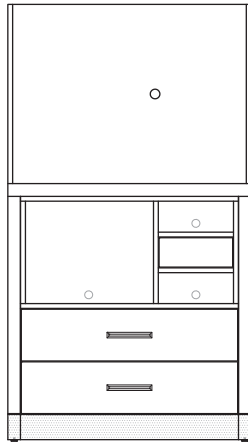

KHB092A
80"W x 1¾"D x 32"H

Queen Headboard

QHB062A
64"W x 1¾"D x 32"H

18" Master Nightstand

NST152A
18"W x 20"D x 24"H

22" Master Nightstand

NST154A
22"W x 20"D x 24"H

18" Nightstand

NST153A
18"W x 20"D x 24"H

22" Nightstand

NST155A
22"W x 20"D x 24"H

54" Dining Table

TBL104A
54"W x 30"D x 30"H

30" Dining Table

TBL103A
30"W x 30"D x 30"H

Pedestal End Table

TBE104A
27"W x 27"D x 24"H

End Table

TBE103A
22"W x 22"D x 24"H

Stereo Dresser

ENT017A
38"W x 18"D x 40"H

Entertainment Unit

ENT016A
38"W x 18"D x 68"H

TV Dresser

TVD030A
36"W x 18"D x 62"H

Master TV Dresser

TVD031A
36"W x 18"D x 62"H

Entry Table

TBE116A
24"DIA x 24"H

Fireplace Table

TBI015A
16"DIA x 20"H

Chow Table