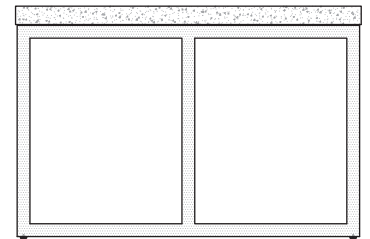

TVD030A
36"W x 18"D x 62"H

Master TV Dresser

TVD031A
36"W x 18"D x 62"H

Entry Table

TBE116A
24"DIA x 24"H

Fireplace Table

TBI015A
16"DIA x 20"H

Chow Table

TBH002A
16"W x 16"D x 19"H

Rec. Center Coffee Table

TBC111A
48"W x 24"D x 18"H

Lobby Coffee Table

TBC110A
36"W x 16"D x 18"H

Lobby Table

TBE115A
24"W x 24"D x 23"H

Lobby Console Table