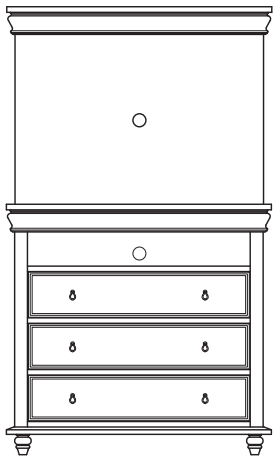

COM Fabric

Custom Wood & Metal

Crushed Bamboo

**Queen Headboard**  
QHB011A  
62"W x 2"D x 52"H

**King Headboard**  
KHB015A  
80"W x 2"D x 56"H

**Queen Headboard-Guest**  
QHB012A  
63"W x 2"D x 42"H

**Twin Headboard**  
THB014A  
43"W x 4 1/2"D x 62"H

**TV Dresser**  
ARM002A  
36"W x 22"D x 64"H

**Dresser**  
DSR033A  
36"W x 22"D x 34"H

**Ladder Back Chair**  
CHD012A  
20 1/2"W x 18"D x 43 3/4"H

**King Nightstand**  
NST044A  
18"W x 18"D x 24"H

**Nightstand**  
NST045A  
18"W x 18"D x 24"H

**Dining Table**  
TBL039A  
54"W x 32"D x 30"H

**Dining Table**  
TBL038A  
36"W x 36"D x 30"H

**End table**  
TBE045A  
24"DIA x 18 1/4"H

**Coffee Table**  
TBC032A  
24"W x 24"D x 18"H