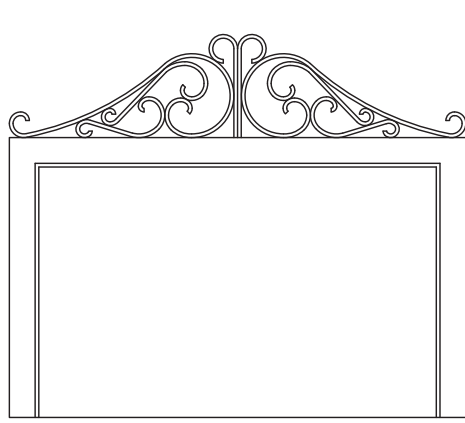

COM Fabric

Custom Wood & Metal

Crushed Bamboo

**Queen Headboard**  
QHB011A  
62"W x 2"D x 52"H

**King Headboard**  
KHB015A  
80"W x 2"D x 56"H

**Queen Headboard-Guest**  
QHB012A  
63"W x 2"D x 42"H

**Twin Headboard**  
THB014A  
43"W x 4 1/2"D x 62"H

**TV Dresser**  
ARM002A  
36"W x 22"D x 64"H

**Dresser**  
DSR033A  
36"W x 22"D x 34"H

**Ladder Back Chair**  
CHD012A  
20 1/2"W x 18"D x 43 3/4"H

**King Nightstand**  
NST044A  
18"W x 18"D x 24"H

**Nightstand**  
NST045A  
18"W x 18"D x 24"H

**Dining Table**  
TBL039A  
54"W x 32"D x 30"H

**Dining Table**  
TBL038A  
36"W x 36"D x 30"H

**End table**  
TBE045A  
24"DIA x 18 1/4"H

**Coffee Table**  
TBC032A  
24"W x 24"D x 18"H