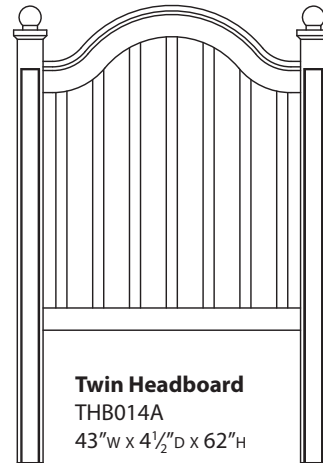

COM Fabric

Custom Wood & Metal

Crushed Bamboo

**Queen Headboard**  
QHB011A  
62"W x 2"D x 52"H

**King Headboard**  
KHB015A  
80"W x 2"D x 56"H

**Queen Headboard-Guest**  
QHB012A  
63"W x 2"D x 42"H

**Twin Headboard**  
THB014A  
43"W x 4 1/2"D x 62"H

**TV Dresser**  
ARM002A  
36"W x 22"D x 64"H

**Dresser**  
DSR033A  
36"W x 22"D x 34"H

**Ladder Back Chair**  
CHD012A  
20 1/2"W x 18"D x 43 3/4"H

**King Nightstand**  
NST044A  
18"W x 18"D x 24"H

**Nightstand**  
NST045A  
18"W x 18"D x 24"H

**Dining Table**  
TBL039A  
54"W x 32"D x 30"H

**Dining Table**  
TBL038A  
36"W x 36"D x 30"H

**End table**  
TBE045A  
24"DIA x 18 1/4"H

**Coffee Table**  
TBC032A  
24"W x 24"D x 18"H